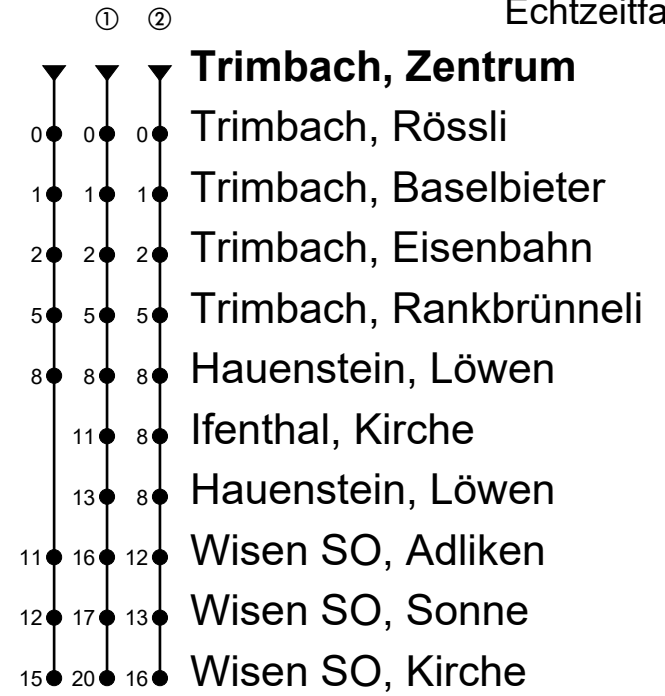

Trimbach, Zentrum

Richtung Hauenstein, Wisen

Gültig vom 15.12.2024 bis 13.12.2025

Echtzeitfahrplan

🕒	Montag - Freitag	Samstag	Sonntag
4			
5			
6	41		
7	41	13 ^①	13 ^①
8	43		
9	43	13 ^①	13 ^①
10	43	13 ^①	13 ^①
11	55	13 ^①	13 ^①
12		13 ^①	13 ^①
13	43	43 ^①	43 ^①
14			
15	43	13	13
16	43	13	13
17	43	43 ^①	43 ^①
18	55		
19		13	13
20			
21			
22			
23	50 ^② _A	50 ^② _A	50 ^② _A
0			
1			
2			
3			

Fahrzeit in Minuten

Anmerkungen:

Als Sonntage gelten: 25. und 26. Dezember, 1. und 2. Januar, Karfreitag, Ostermontag, Auffahrt, Pfingstmontag und 1. August.

A = Ifenthal, Kirche: Halt nur zum Aussteigen!